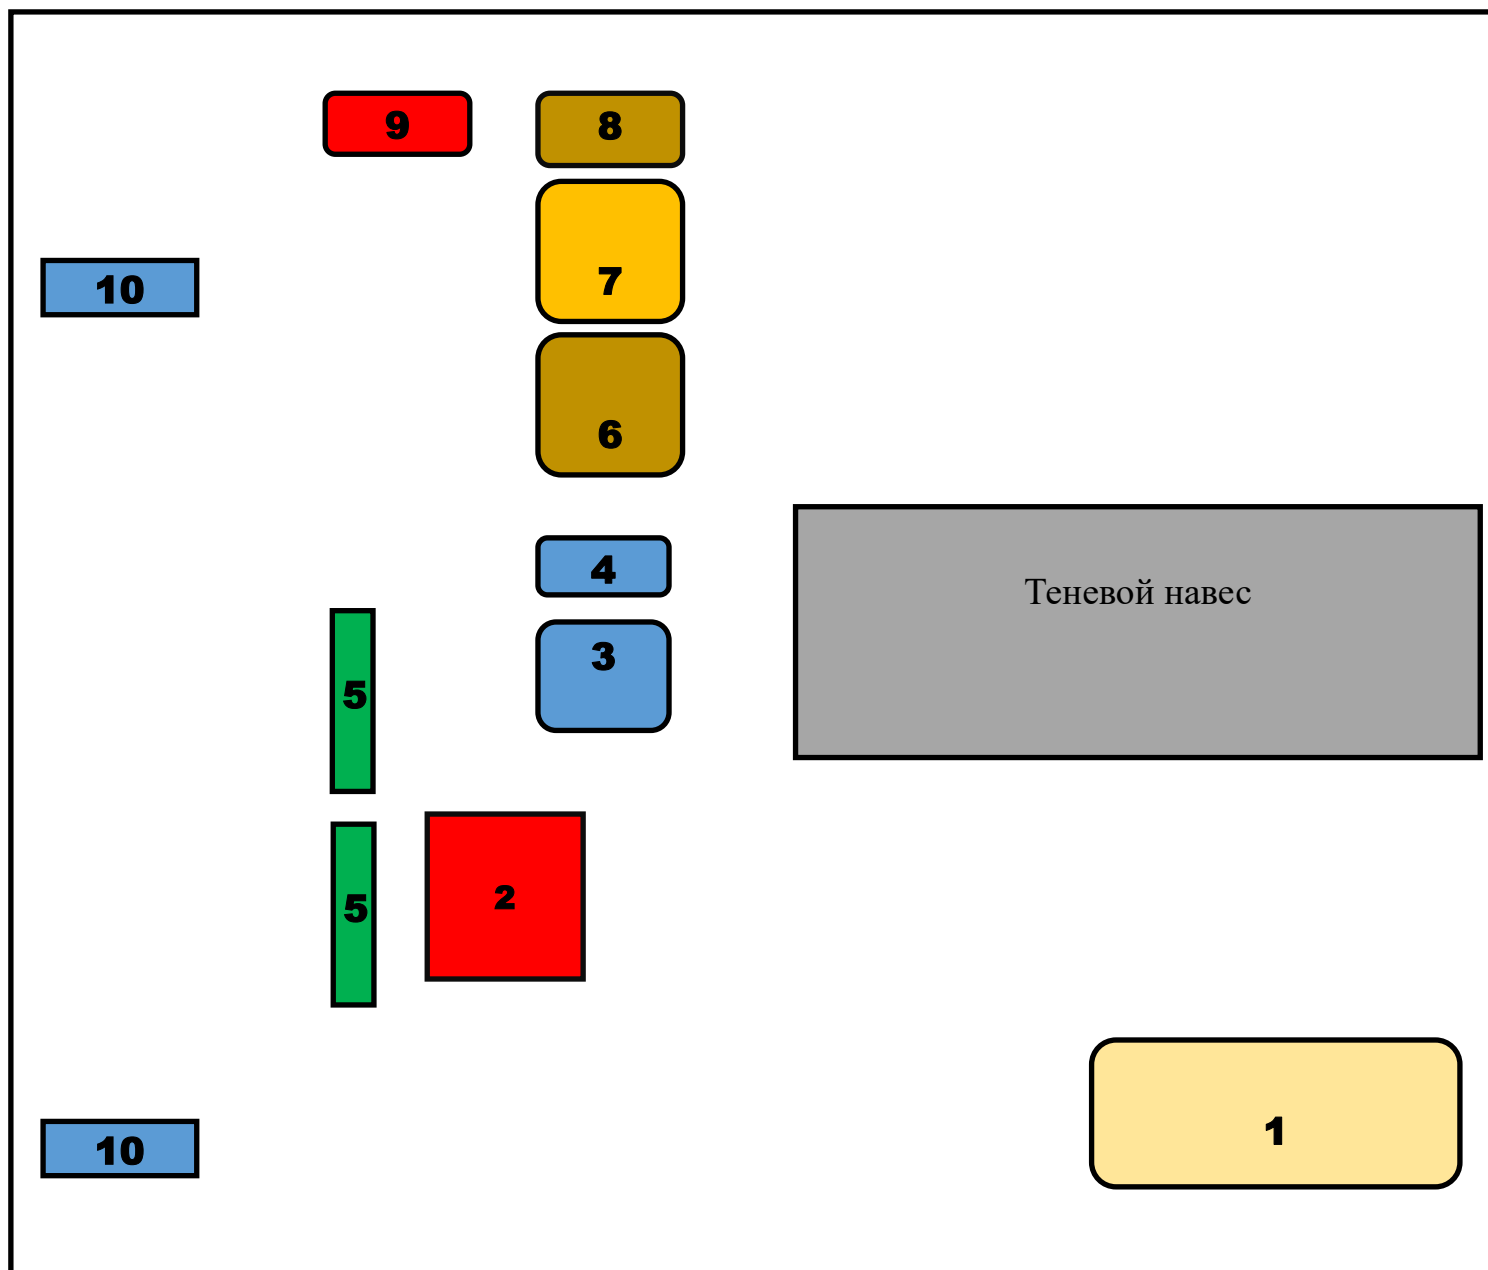

Схема расположения детской игровой и спортивной площадки МБДОУ

детский сад № 9 «Родничок»

Оборудование игровой

площадки:

Стол со скамьей и навесом—1

Домик – беседка игровая—2

Песочница с крышкой—3

Столик для песочницы на двух ножках—4

Оборудование спортивной

площадки:

Дорожки «Змейки» 2 шт.—5

Детский спортивный комплекс –6

Детский спортивный комплекс «Жираф с баскетбольным кольцом» - 7

Стенка для метания –8

Турник—9

Футбольные ворота—10